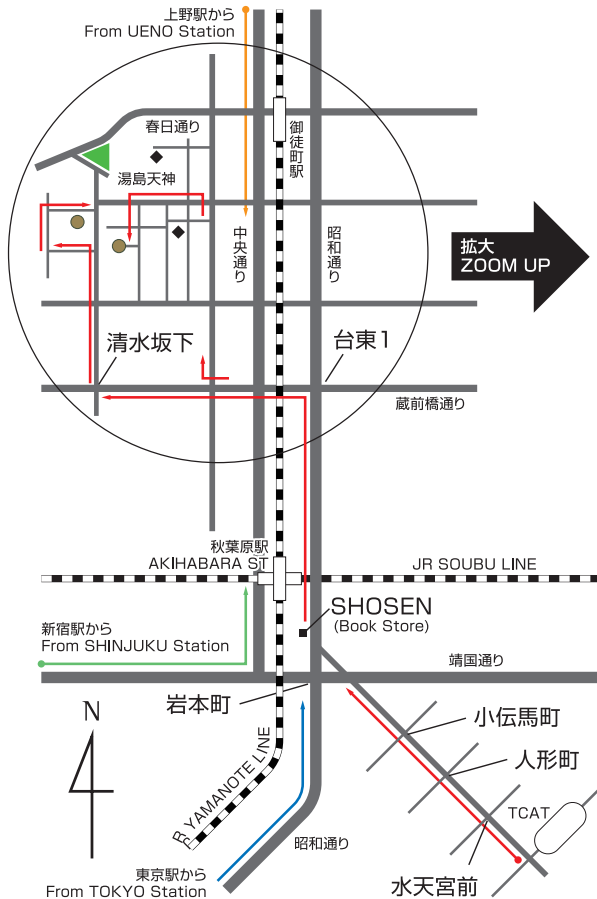

# Access Map

エリート・インへはタクシーが便利です。  
滞在アパートに印を付けて、タクシードライバーにお渡しください。

A taxi is convenient to come to Elite-Inn Apartments.  
Please put the mark on the apartment you stay in this map, and pass it to Taxi Driver.

## ELITE-INN TAXI MAP

お客様をエリートインまでお連れください。エリートインは湯島天神近くにあります。

**ELITE-INN TOKYO エリート・イン 東京**  
2-26-8 yushima bunkyo-ku TOKYO 文京区湯島2-26-8

 **0120-965-230**

海外からの  
お電話の方  **+81-3-3837-4507**

株式会社ツナシマ アパートメント運営事業部